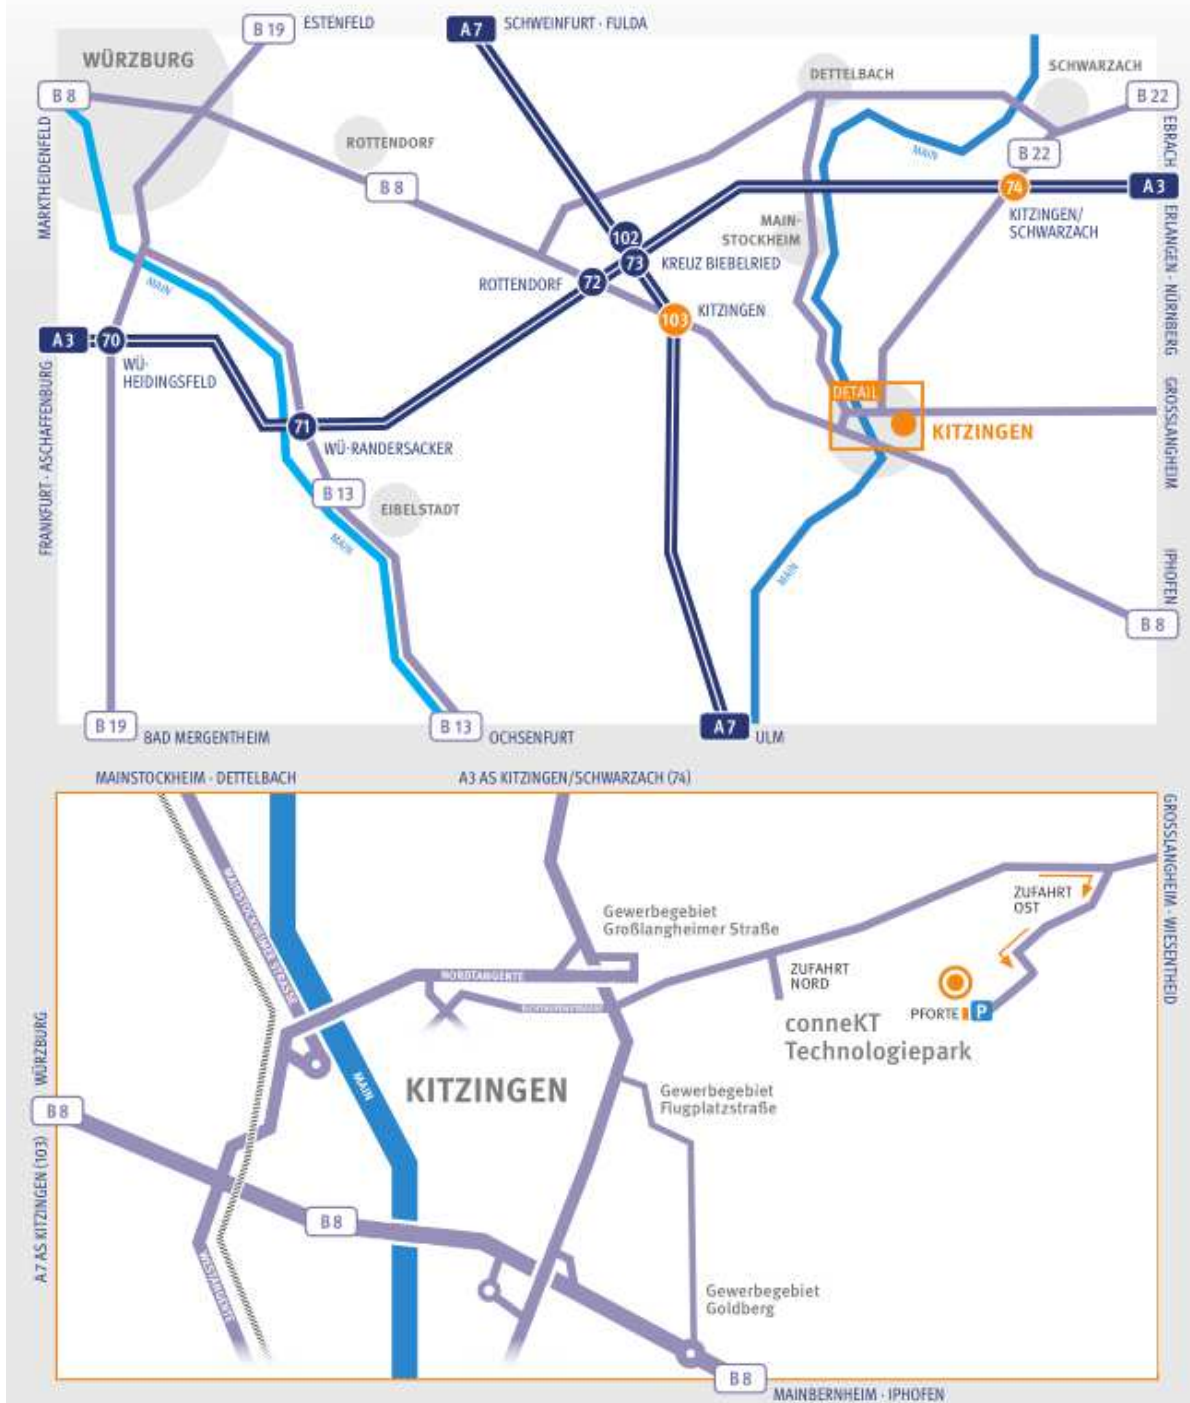

Schaeffler Technologies AG & Co. KG
Europäisches Distributionszentrum Mitte
conneKT 62 / Technologiepark Zufahrt Ost
97318 Kitzingen (Navi: Kitzinger Str., 97320 Großlangheim)

Montag

Schaeffler Technologies AG & Co. KG
Kitzingen · Deutschland

SCHAEFFLER

Schaeffler Technologies AG & Co. KG
Europäisches Distributionszentrum Mitte
conneKT 62 / Technologiepark Zufahrt Ost
97318 Kitzingen (Germany)

Telefon: +49 9321 39006 00
E-Mail: edc-central@schaeffler.com
GPS: 49.747249, 10.206671