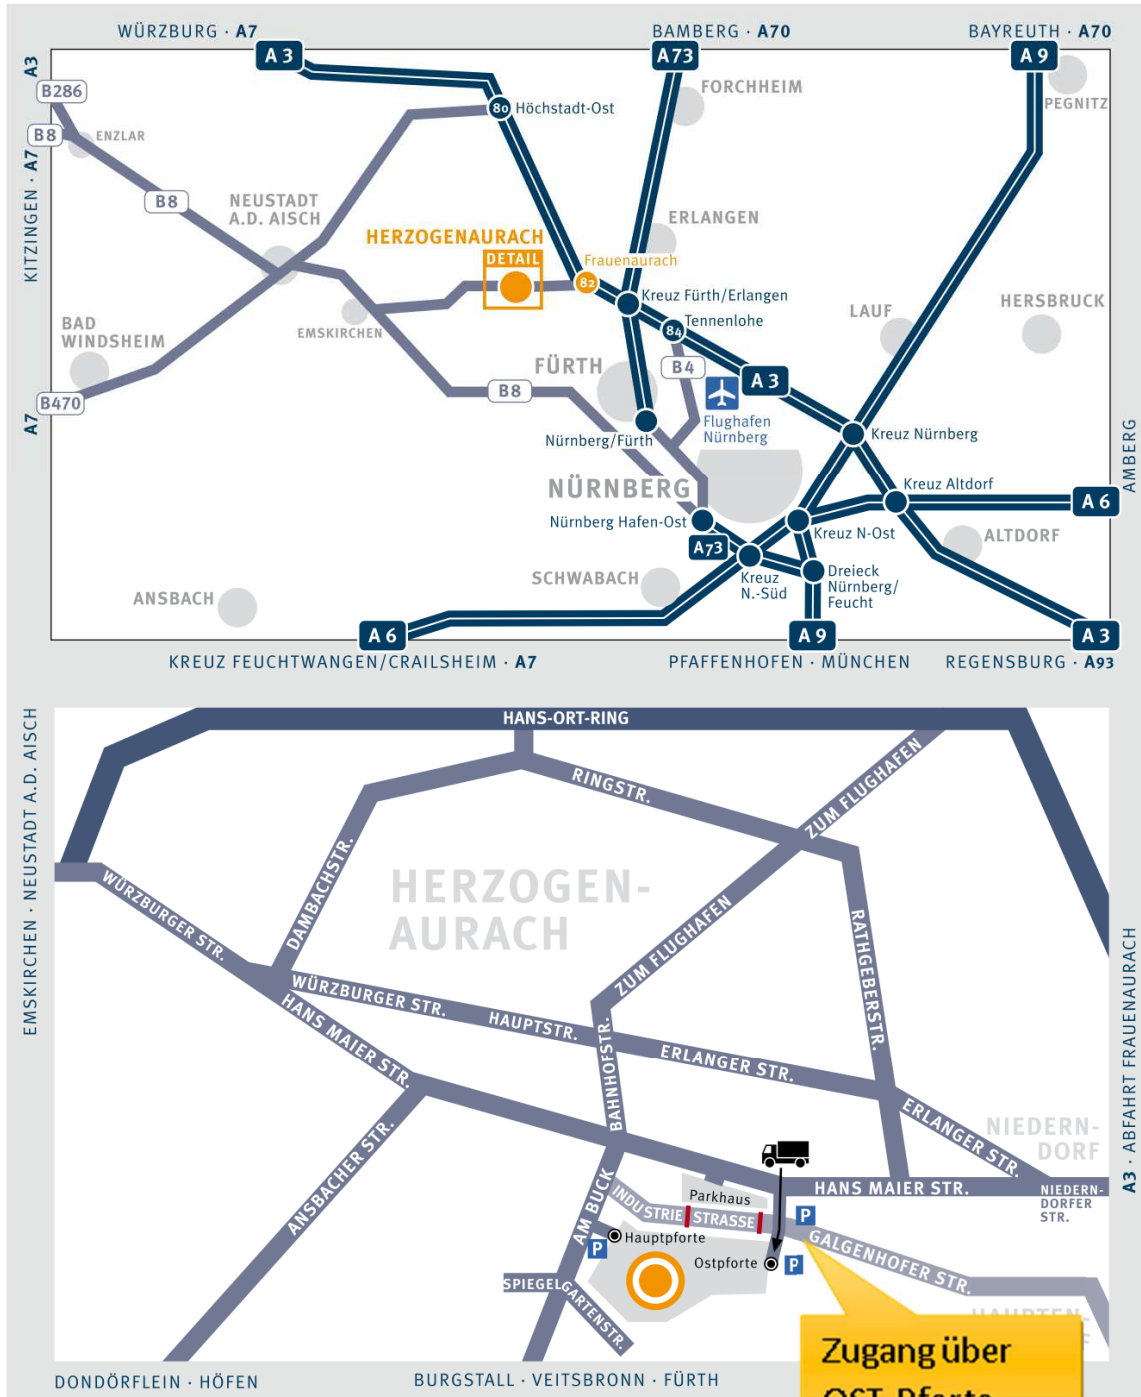

Schaeffler Technologies AG & Co. KG
Industriestraße 1-3
91074 Herzogenaurach
Tor Ost

Dienstag

Schaeffler Technologies AG & Co. KG
Herzogenaurach · Deutschland

Schaeffler Technologies AG & Co. KG
Industriestraße 1-3
91074 Herzogenaurach · Deutschland
Telefon: +(49) 91 32 / 82 0
Fax: +(49) 91 32 / 82 49 50

Besucheradresse
Am Buck
91074 Herzogenaurach · Deutschland
GPS N 49° 33' 52.5" E 10° 53' 3.9"